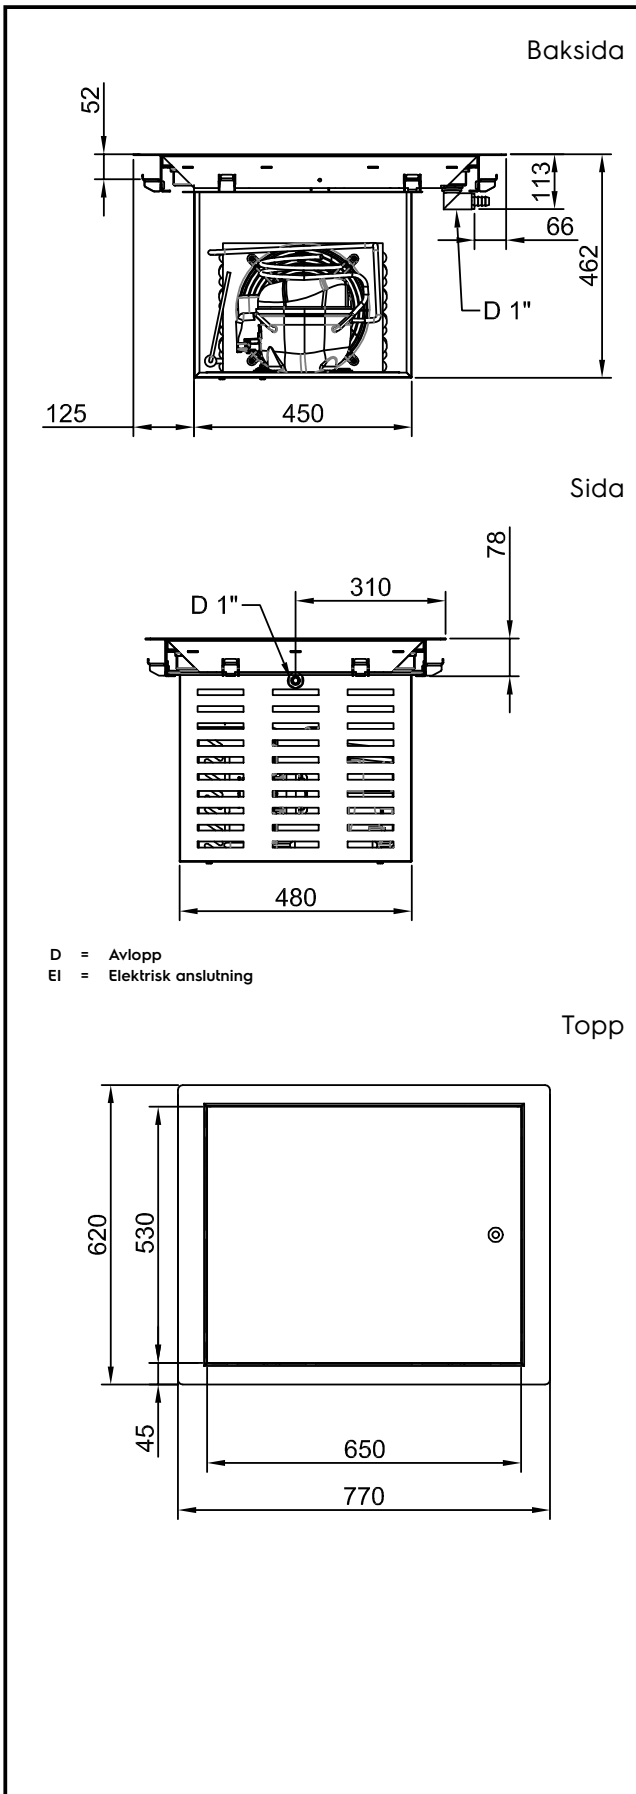

Elektricitet

Spänning:	341083 (D21C2)	220-240 V/1N ph/50 Hz
Effekt, max:		0.47 kW

Vatten

Storlek vattenavlopp:	1"
Dimension avloppsanslutning	1"

Viktig information

Ytermått, bredd	770 mm
Ytermått, djup	620 mm
Ytermått, höjd	380 mm
Nettovikt:	37.5 kg
Fraktvikt:	68 kg
Frakthöjd:	660 mm
Fraktbredd:	660 mm
Fraktdjup:	800 mm
Fraktvolym:	0.35 m³
Topptemperaturen:	-10 / 0 °C
Högsta temperatur:	-10 / 0 °C

Kyldata

Köldmedium:	R290

Hållbarhetsdata

Ljudnivå:	59 dBA