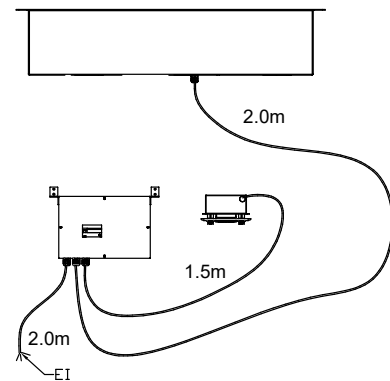

Vatten

Storlek vattenavlopp:	1"
Dimension avloppsanslutning	1"

Viktig information

Ytermått, bredd	770 mm
Ytermått, djup	620 mm
Ytermått, höjd	380 mm
Nettovikt:	37.5 kg
Fraktvikt:	68 kg
Frakthöjd:	660 mm
Fraktbredd:	660 mm
Fraktdjup:	800 mm
Fraktvolym:	0.35 m ³
Topptemperaturen:	-10 / 0 °C
Högsta temperatur:	-10 / 0 °C

Kyldata

Köldmedium:	R290
-------------	------

Hållbarhetsdata

Ljudnivå:	59 dBA
-----------	--------

CAPACITY	CUTOUT		LOWERING FOR FLUSH INSTALLATION		C	K
	A1	B1	A2	B2		
1GN	355	560	454	624	535	380
2GN	680		774			
3GN	1010		1104			
4GN	1330		1424			
5GN	1660		1744			
6GN	1985		2074			