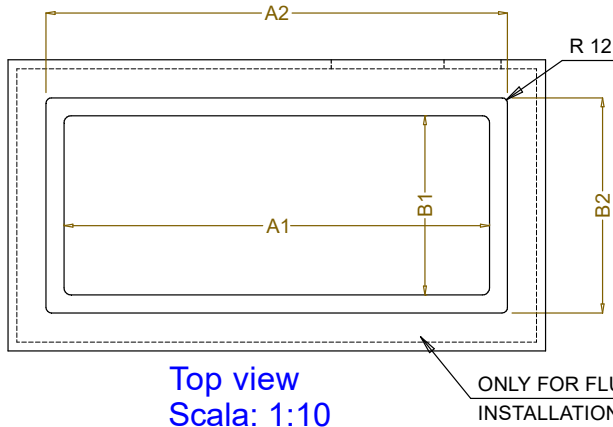

CAPACITY	CUTOUT		LOWERING FOR FLUSH INSTALLATION		C	K
	A1	B1	A2	B2		
1GN	355	560	454	624	535	380
2GN	680		774			
3GN	1010		1104			
4GN	1330		1424			
5GN	1660		1744			
6GN	1985		2074